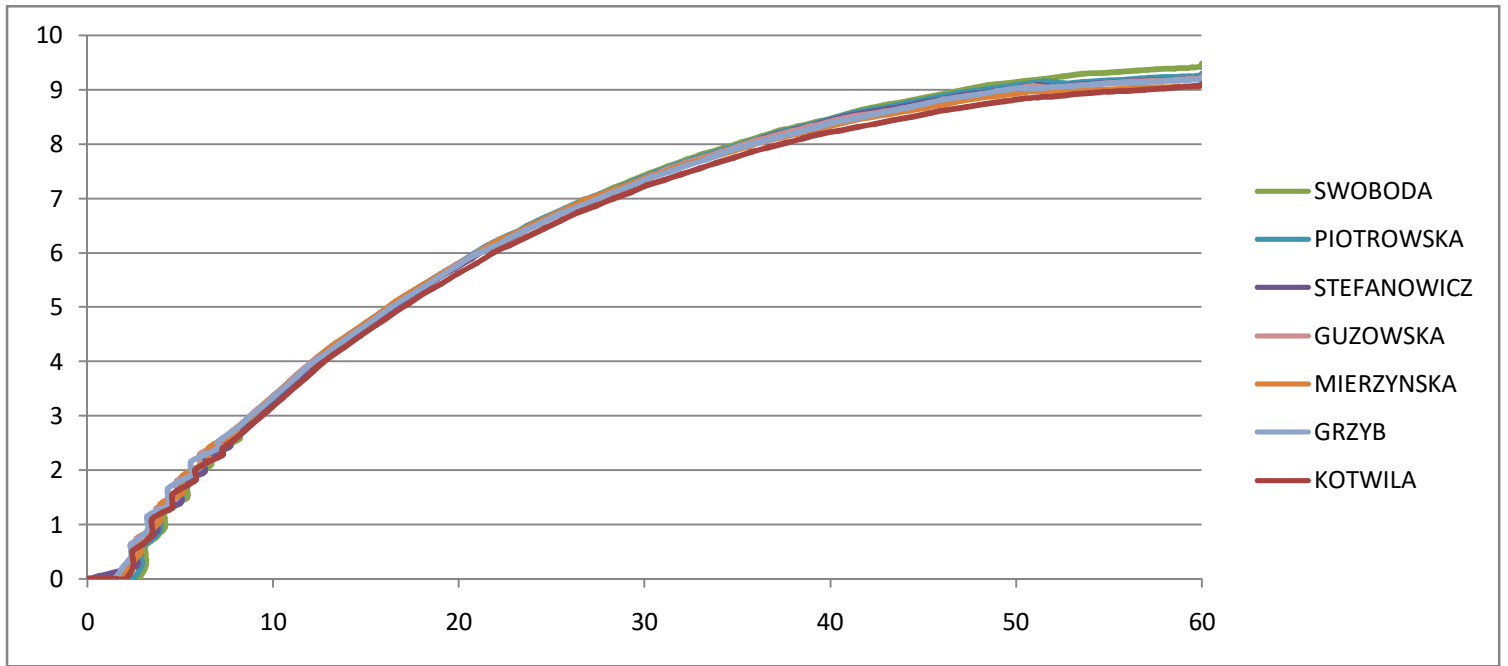

TORUŃ 2025

Przygotowanie: DomTel Sport Timing Słupsk, tel. 602 314171 www.domtel-sport.pl

60m Kobiet - wykres prędkości [m/s]

60m Kobiet - wykres przyspieszenia [m/s<sup>2</sup>]